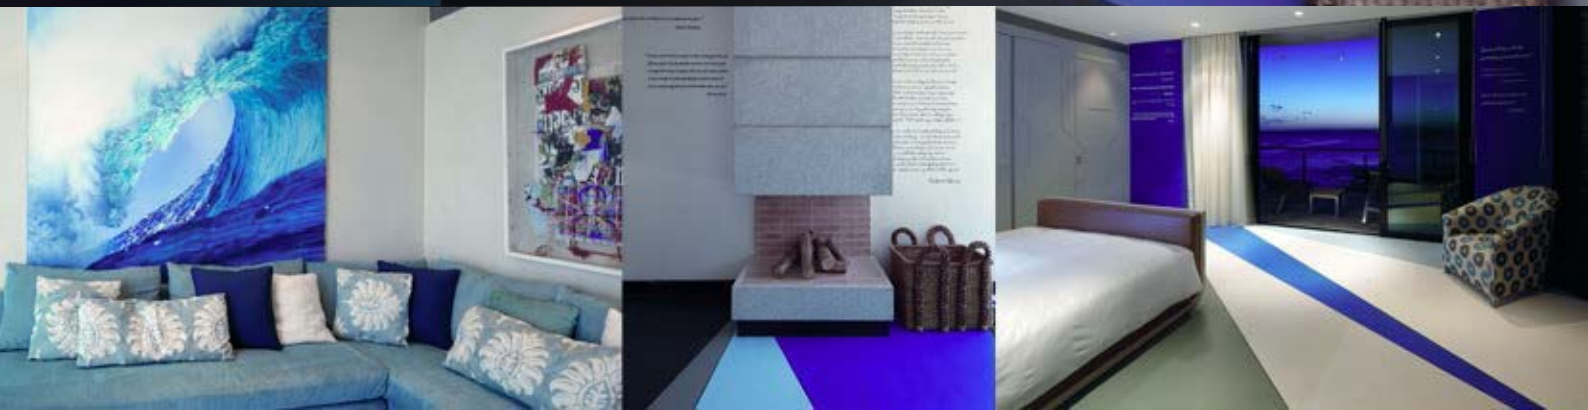

CASA JOSÉ IGNÁCIO

- 2 Quartos com sala de estar:
- 1 suíte master com cama king size e banheiro completo.
- Sala de estar com lareira e TV de Plasma.
- 1 Suíte com bicamas e banheiro com chuveiro.
- Um terraço privativo.

CASA MAR

3 Quartos com sala de estar:

- | suíte master com cama king size e banheiro completo.
- | suíte master com cama king size ou duas camas de solteiro e um banheiro equipado.
- | Suíte Single com banheiro privativo com chuveiro.
- | Sala de estar com lareira e TV de Plasma.
- | Terraço Privativo + 1 varanda.

CASA EBANO

3 Quartos com sala de estar:

- | suíte master com cama king size e banheiro completo.
- | suíte master com cama king size ou duas camas de solteiro e banheiro equipado.
- | Suíte Single com banheiro privativo com chuveiro.
- | Sala de estar com lareira e TV de Plasma.
- | 2 terraços privativos.

“ESCULTURA”

Edificio principal con 3 suítes + 1 cuarto + Biblioteca Lounge + sala de estar e sala de jantar.

I Suíte Master Valentina com cama king size, closet e banheiro totalmente equipado. Vista para o mar.