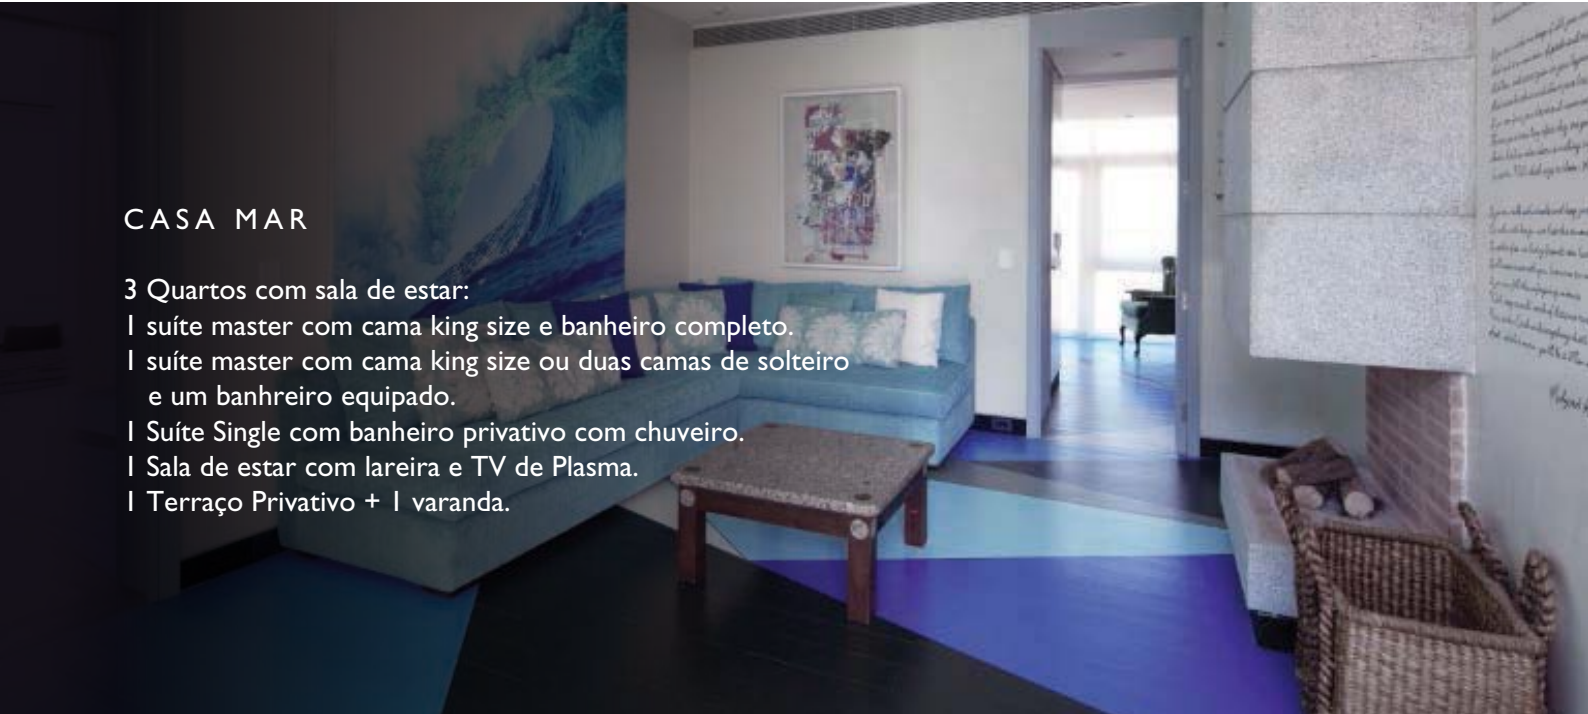

PLAYA VIK JOSÉ IGNACIO

www.vikretreats.com

CASA TIERRA

2 Quartos com sala de estar:
1 suíte master com cama king size e banheiro completo.
Sala de estar com lareira e TV de Plasma.
1 Suíte com bicama e banheiro com chuveiro.
2 terraços privativos.

CASA JOSÉ IGNÁCIO

- 2 Quartos com sala de estar:
- 1 suíte master com cama king size e banheiro completo.
- Sala de estar com lareira e TV de Plasma.
- 1 Suíte com bicamas e banheiro com chuveiro.
- Um terraço privativo.

CASA MAR

3 Quartos com sala de estar:

- | suíte master com cama king size e banheiro completo.
- | suíte master com cama king size ou duas camas de solteiro e um banheiro equipado.
- | Suíte Single com banheiro privativo com chuveiro.
- | Sala de estar com lareira e TV de Plasma.
- | Terraço Privativo + 1 varanda.

CASA EBANO

3 Quartos com sala de estar:

- | suíte master com cama king size e banheiro completo.
- | suíte master com cama king size ou duas camas de solteiro e banheiro equipado.
- | Suíte Single com banheiro privativo com chuveiro.
- | Sala de estar com lareira e TV de Plasma.
- | 2 terraços privativos.