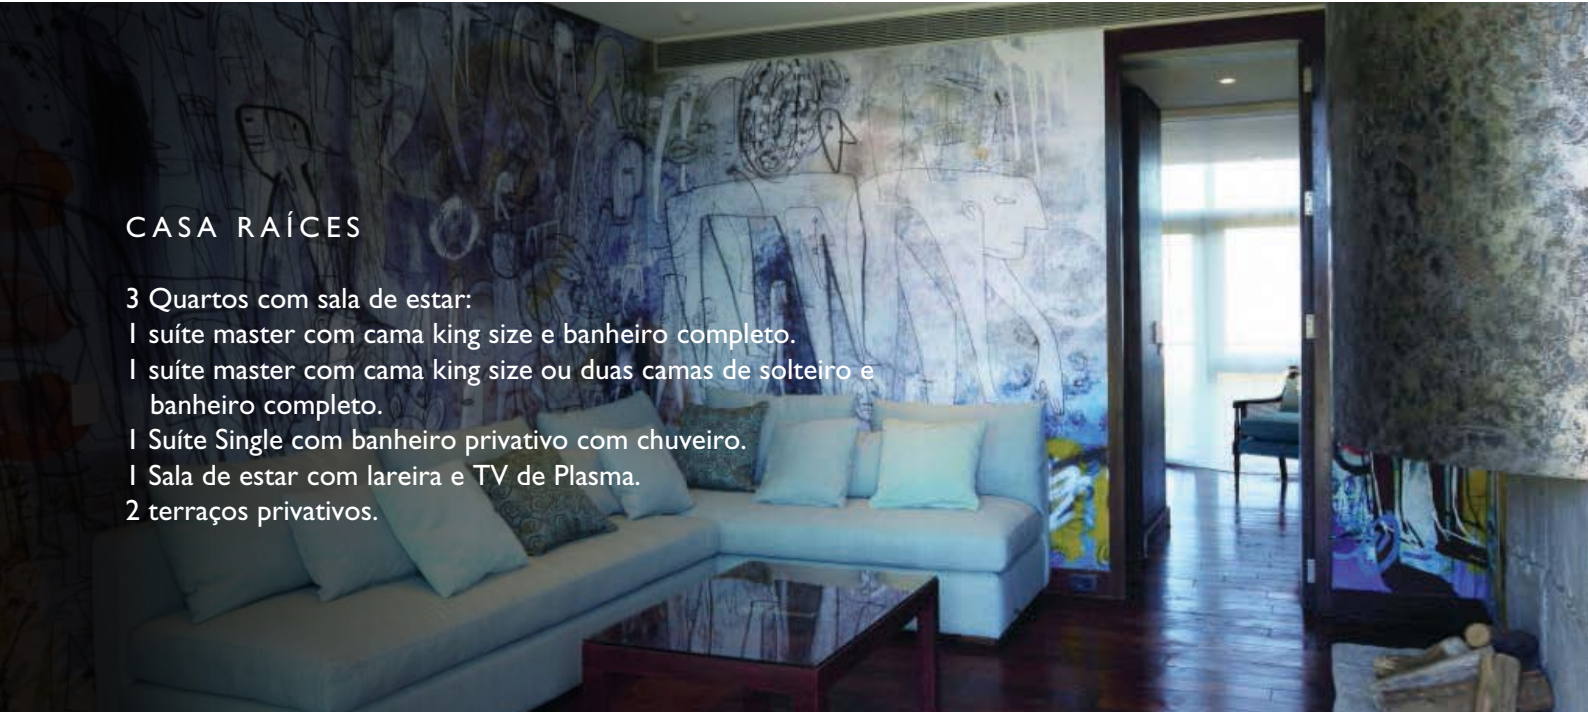

PLAYA VIK JOSÉ IGNACIO

www.vikretreats.com

CASA TIERRA

2 Quartos com sala de estar:
1 suíte master com cama king size e banheiro completo.
Sala de estar com lareira e TV de Plasma.
1 Suíte com bicama e banheiro com chuveiro.
2 terraços privativos.

CASA BLANCA

2 Quartos sem Sala de estar:
2 suítes master com cama king size e banheiro completo.
(Um deles pode ter duas camas individuais)
2 Terraços privativos.

CASA RAÍCES

- 3 Quartos com sala de estar:
- 1 suíte master com cama king size e banheiro completo.
- 1 suíte master com cama king size ou duas camas de solteiro e banheiro completo.
- 1 Suíte Single com banheiro privativo com chuveiro.
- 1 Sala de estar com lareira e TV de Plasma.
- 2 terraços privativos.

CASA JOSÉ IGNÁCIO

- 2 Quartos com sala de estar:
- 1 suíte master com cama king size e banheiro completo.
- Sala de estar com lareira e TV de Plasma.
- 1 Suíte com bicamas e banheiro com chuveiro.
- Um terraço privativo.

CASA MAR

3 Quartos com sala de estar:

- | suíte master com cama king size e banheiro completo.
- | suíte master com cama king size ou duas camas de solteiro e um banheiro equipado.
- | Suíte Single com banheiro privativo com chuveiro.
- | Sala de estar com lareira e TV de Plasma.
- | Terraço Privativo + 1 varanda.