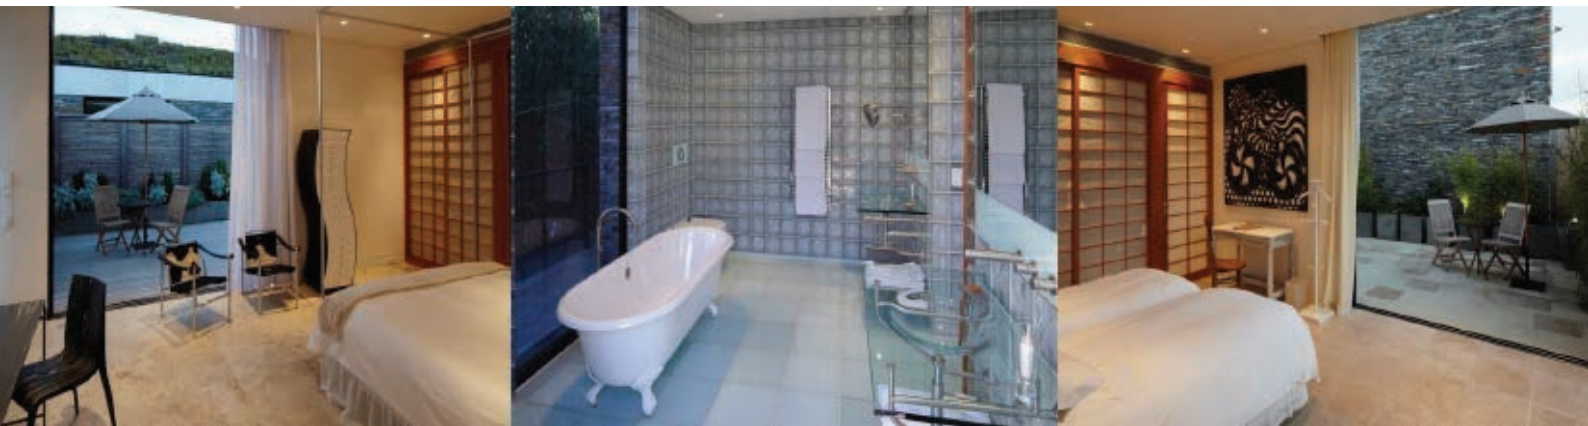

PLAYA VIK JOSÉ IGNACIO

www.vikretreats.com

CASA TIERRA

2 Quartos com sala de estar:
1 suíte master com cama king size e banheiro completo.
Sala de estar com lareira e TV de Plasma.
1 Suíte com bicama e banheiro com chuveiro.
2 terraços privativos.

CASA BLANCA

2 Quartos sem Sala de estar:
2 suítes master com cama king size e banheiro completo.
(Um deles pode ter duas camas individuais)
2 Terraços privativos.

CASA RAÍCES

- 3 Quartos com sala de estar:
- 1 suíte master com cama king size e banheiro completo.
- 1 suíte master com cama king size ou duas camas de solteiro e banheiro completo.
- 1 Suíte Single com banheiro privativo com chuveiro.
- 1 Sala de estar com lareira e TV de Plasma.
- 2 terraços privativos.

CASA JOSÉ IGNÁCIO

- 2 Quartos com sala de estar:
- 1 suíte master com cama king size e banheiro completo.
- Sala de estar com lareira e TV de Plasma.
- 1 Suíte com bicamas e banheiro com chuveiro.
- Um terraço privativo.

CASA MAR

3 Quartos com sala de estar:

- | suíte master com cama king size e banheiro completo.
- | suíte master com cama king size ou duas camas de solteiro e um banheiro equipado.
- | Suíte Single com banheiro privativo com chuveiro.
- | Sala de estar com lareira e TV de Plasma.
- | Terraço Privativo + 1 varanda.